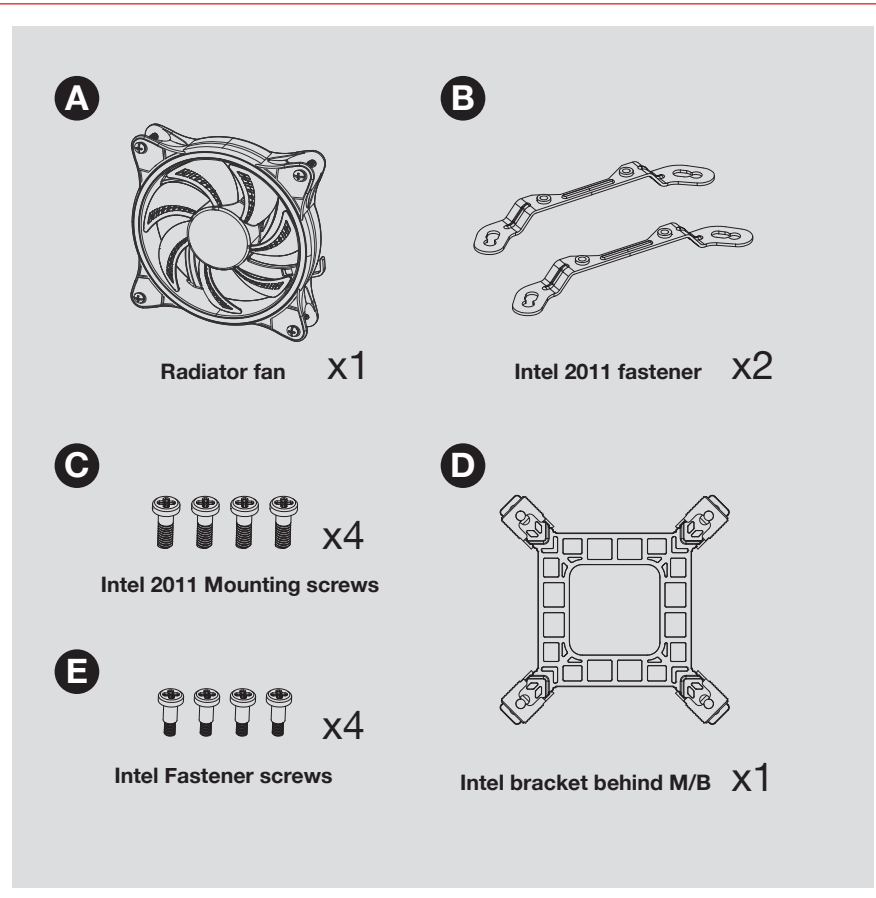

120mm      600mm

双面印刷尺寸: 120\*120mm  
展开尺寸: 120\*600mm